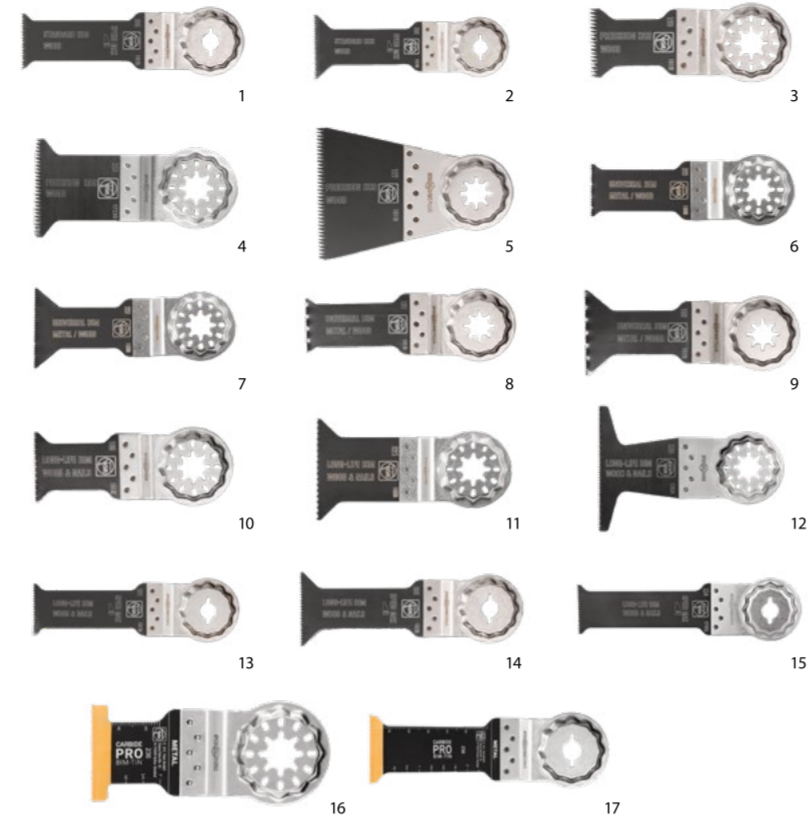

LAMES DE SCIE

Prix par pièce à partir de 1 paquet de 50 pièces.

No-Art.	Réception	Largeur mm	Longueur mm	Matériel	Prix	Action
1 24.3464.5200	StarlockMax	32	78	HCS	9.05	6.50
2 24.3464.5202	StarlockMax	42	78	HCS	9.40	6.80
3 24.3460.4126	Starlock	35	50	HCS	11.20	8.10
4 24.3461.5233	Starlock	50	50	HCS	12.95	9.30
5 24.3462.4127	StarlockPlus	65	50	HCS	12.35	8.90
6 24.3460.4222	Starlock	28	55	BIM	12.05	8.70
7 24.3460.4223	Starlock	44	55	BIM	12.65	9.10
8 24.3462.4151	StarlockPlus	28	60	BIM	12.20	8.80
9 24.3462.4152	StarlockPlus	44	60	BIM	12.95	9.30
10 24.3460.4160	Starlock	35	50	BIM Long-Life	10.75	7.70
11 24.3460.4221	Starlock	50	50	BIM Long-Life	11.65	8.40
12 24.3460.4228	Starlock	65	50	BIM Long-Life	11.15	8.00
13 24.3464.5201	StarlockMax	32	78	BIM Long-Life	10.20	7.40
14 24.3464.5203	StarlockMax	42	78	BIM Long-Life	10.70	7.70
15 FI6350224250	Starlock	32	90	BIM	10.80	7.80
16 FI63502236250	Starlock	35	45	HM	19.75	14.20
17 FI63502238250	StarlockMax	32	32	BIM-TIN	22.60	16.30

50er
PACK

ENGEL

TOP E

Janvier et février 2024 1 | 2024

PERCEUSES-VISSEUSES À ACCU M18 FDD3-502X

Incl. 2 accus 5.0 Ah, chargeur et boîte HD.
– Couple de rotation max. | 158 Nm
– Mandrin de perçage | 1.5–13 mm
– Nombre de tours | 0–500/2100 U/min